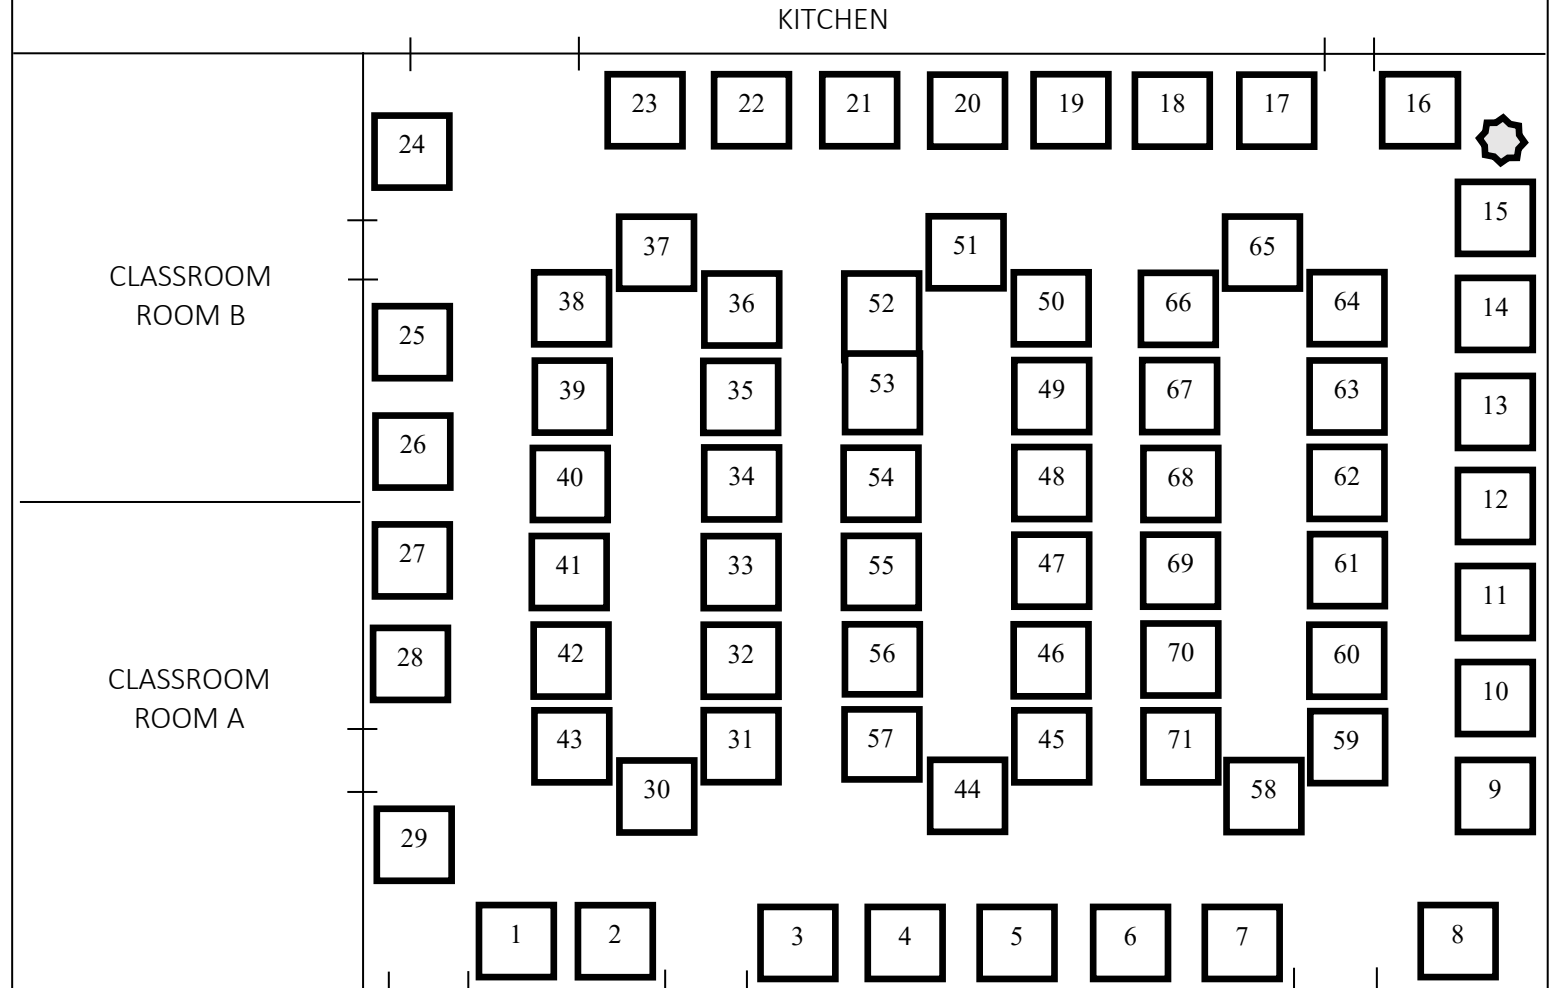

- 1.
- 2.
- 3.
- 4.
- 5.
- 6.
- 7.
- 8.
- 9.
- 10.
- 11.
- 12.
- 13.
- 14.
- 15.
- 16.
- 17.
- 18.
- 19.
- 20.
- 21.
- 22.
- 23.
- 24.
- 25.
- 26.
- 27.
- 28.
- 29.
- 30.

- 31.
- 32.
- 33.
- 34.
- 35.
- 36.
- 37.
- 38.
- 39.
- 40.
- 41.
- 42.
- 43.
- 44.
- 45.
- 46.
- 47.
- 48.
- 49.
- 50.
- 51.
- 52.
- 53.
- 54.
- 55.
- 56.
- 57.
- 58.
- 59.
- 60.

←
To Lobby

100
99

↓
To Café Rooms

CAI National

REGISTRATION

Door 1

Door 2

↑
Rear Main Entrance

☼ = Chapter Raffle Baskets

- 61.
- 62.
- 63.
- 64.
- 65.
- 66.
- 67.

- 68.
- 69.
- 70.
- 71.
- 72.
- 73.
- 74.
- 75.
- 76.
- 77.
- 78.

- 79.
- 80.
- 81.
- 82.
- 83.
- 84.
- 85.
- 86.
- 87.
- 88.
- 89.

- 90.
- 91.
- 92.
- 93.
- 94.
- 95.
- 96.
- 97.
- 98.
- 99.
- 100.